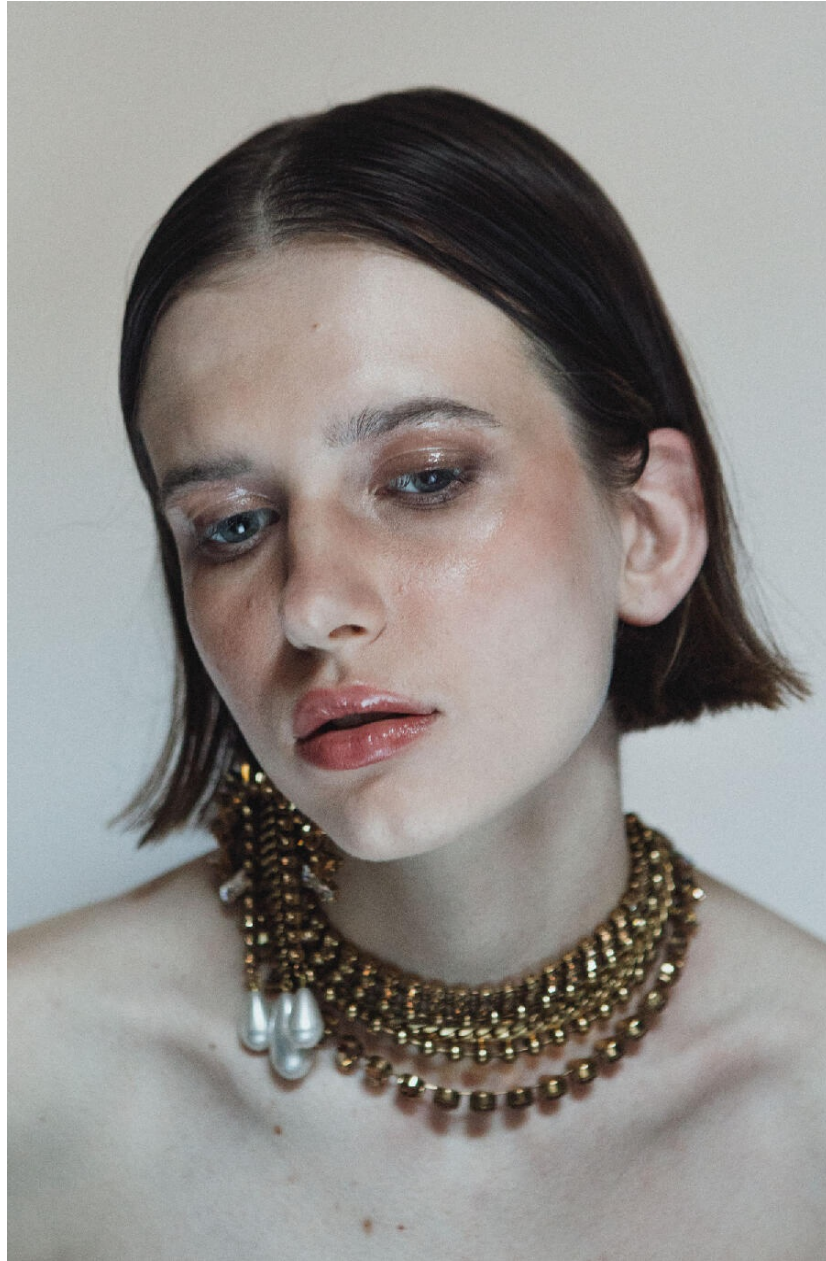

# MAGDA TARANOWICZ

HEIGHT : 5'7

BUST : 31.5

WAIST : 23.5

HIPS : 33.5

SHOES : 5

EYES : BLUE

HAIRS : BROWN

HEIGHT : 5'7 BUST : 31.5 WAIST : 23.5 HIPS : 33.5 SHOES : 5 EYES : BLUE HAIRS : BROWN

crystal.  
models

HEIGHT : 5'7 BUST : 31.5 WAIST : 23.5 HIPS : 33.5 SHOES : 5 EYES : BLUE HAIRS : BROWN

crystal.  
models