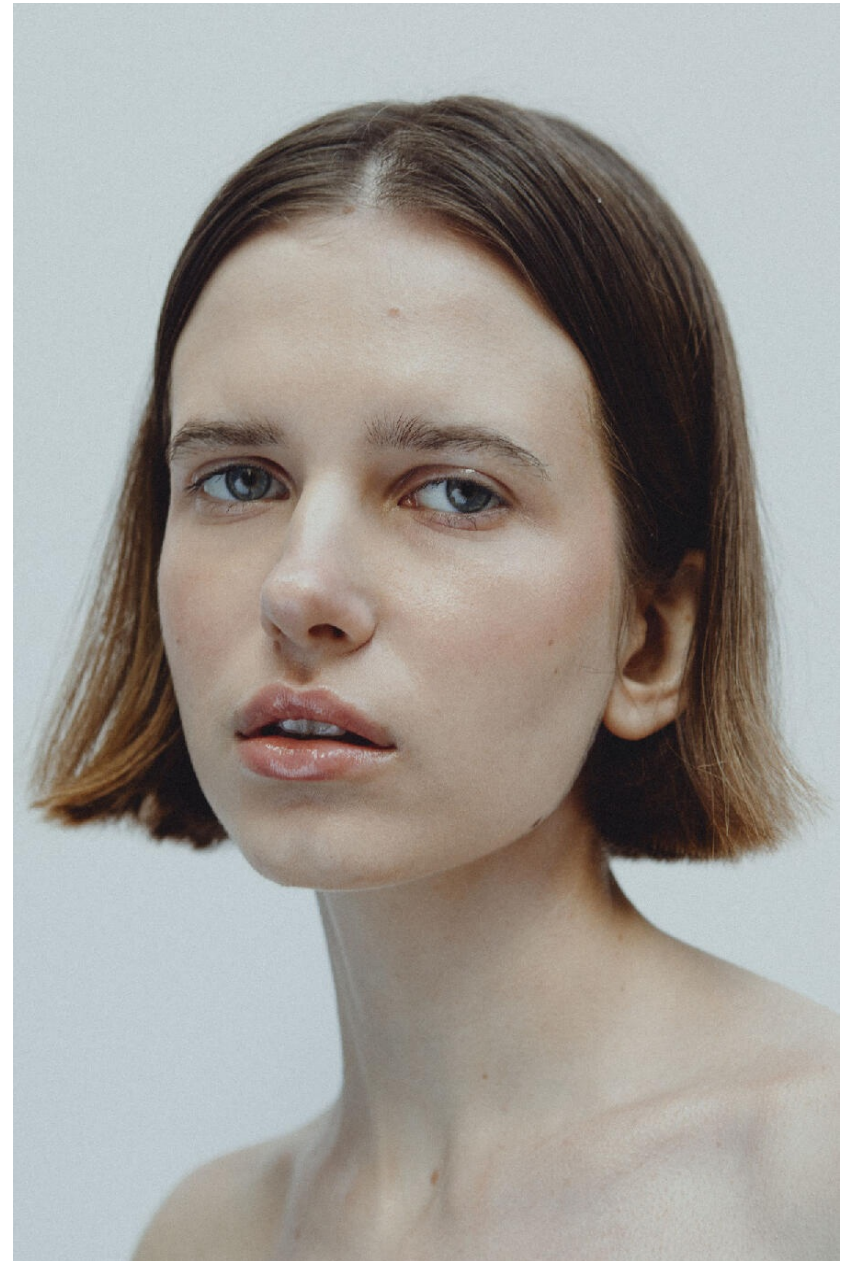

# MAGDA TARANOWICZ

HEIGHT : 5'7

BUST : 31.5

WAIST : 23.5

HIPS : 33.5

SHOES : 5

EYES : BLUE

HAIRS : BROWN

HEIGHT : 5'7 BUST : 31.5 WAIST : 23.5 HIPS : 33.5 SHOES : 5 EYES : BLUE HAIRS : BROWN

crystal.  
models

HEIGHT : 5'7 BUST : 31.5 WAIST : 23.5 HIPS : 33.5 SHOES : 5 EYES : BLUE HAIRS : BROWN

crystal.  
models