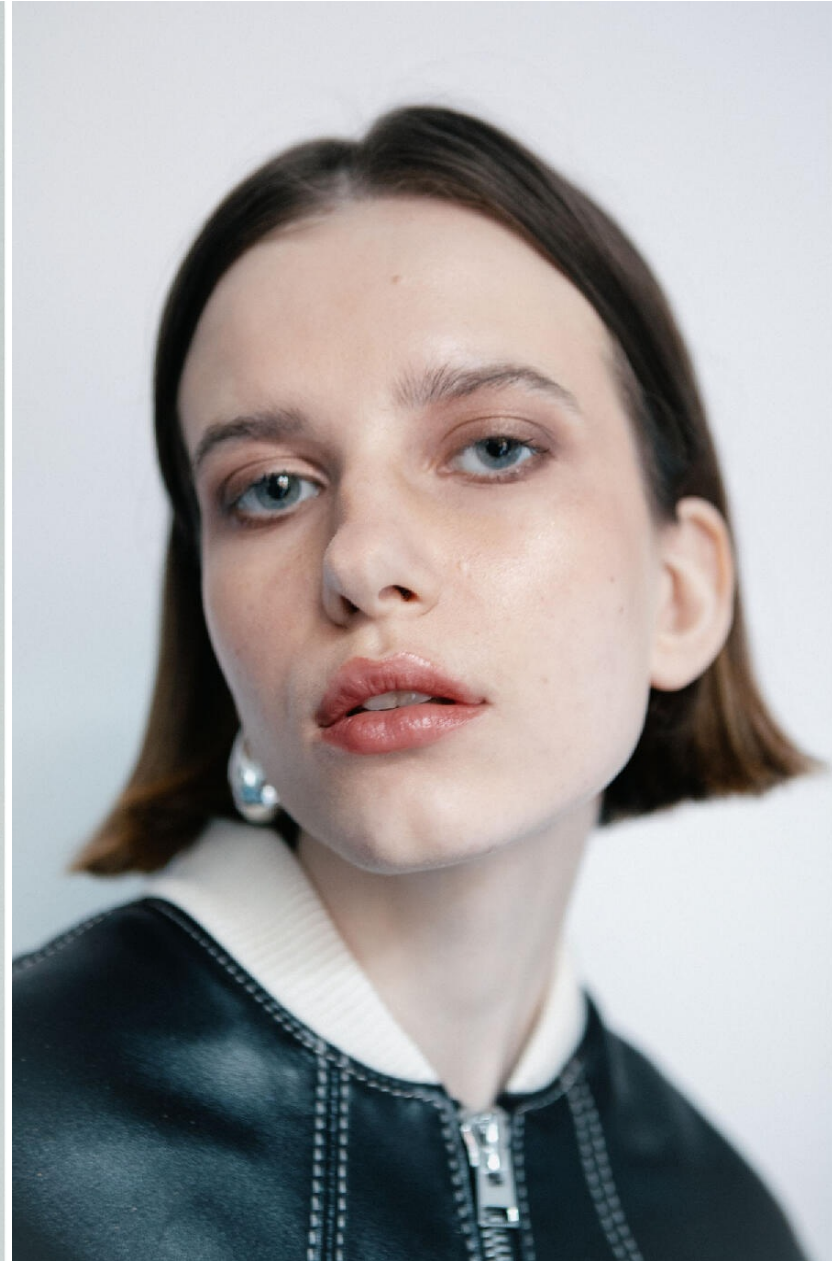

# MAGDA TARANOWICZ

HEIGHT : 5'7

BUST : 31.5

WAIST : 23.5

HIPS : 33.5

SHOES : 5

EYES : BLUE

HAIRS : BROWN

HEIGHT : 5'7 BUST : 31.5 WAIST : 23.5 HIPS : 33.5 SHOES : 5 EYES : BLUE HAIRS : BROWN

crystal.  
models

HEIGHT : 5'7 BUST : 31.5 WAIST : 23.5 HIPS : 33.5 SHOES : 5 EYES : BLUE HAIRS : BROWN

crystal.  
models