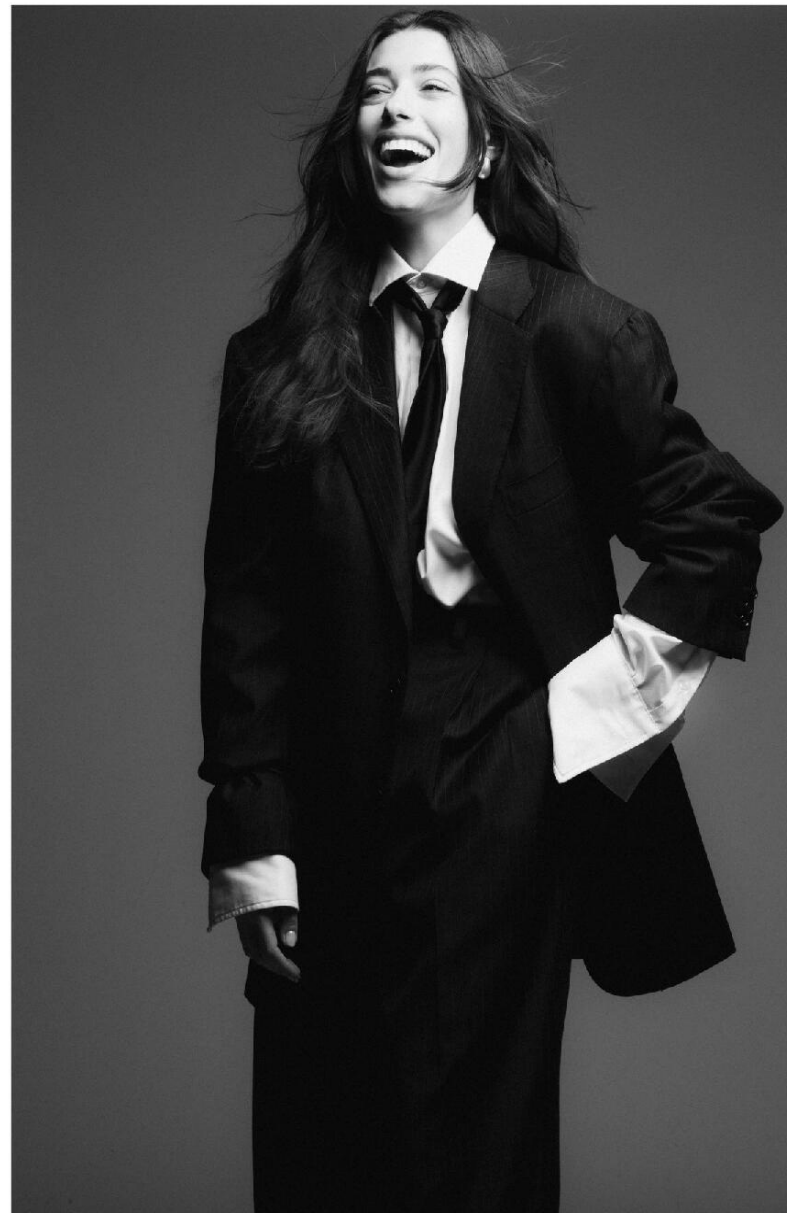

# TALISSA BENAMOU

HEIGHT : 5'9

BUST : 34

WAIST : 26

HIPS : 36

SHOES : 5.5

EYES : GREEN

HAIRS : BROWN

HEIGHT : 5'9 BUST : 34 WAIST : 26 HIPS : 36 SHOES : 5.5 EYES : GREEN HAIRS : BROWN

crystal.  
models

HEIGHT : 5'9 BUST : 34 WAIST : 26 HIPS : 36 SHOES : 5.5 EYES : GREEN HAIRS : BROWN

crystal.  
models

HEIGHT : 5'9 BUST : 34 WAIST : 26 HIPS : 36 SHOES : 5.5 EYES : GREEN HAIRS : BROWN