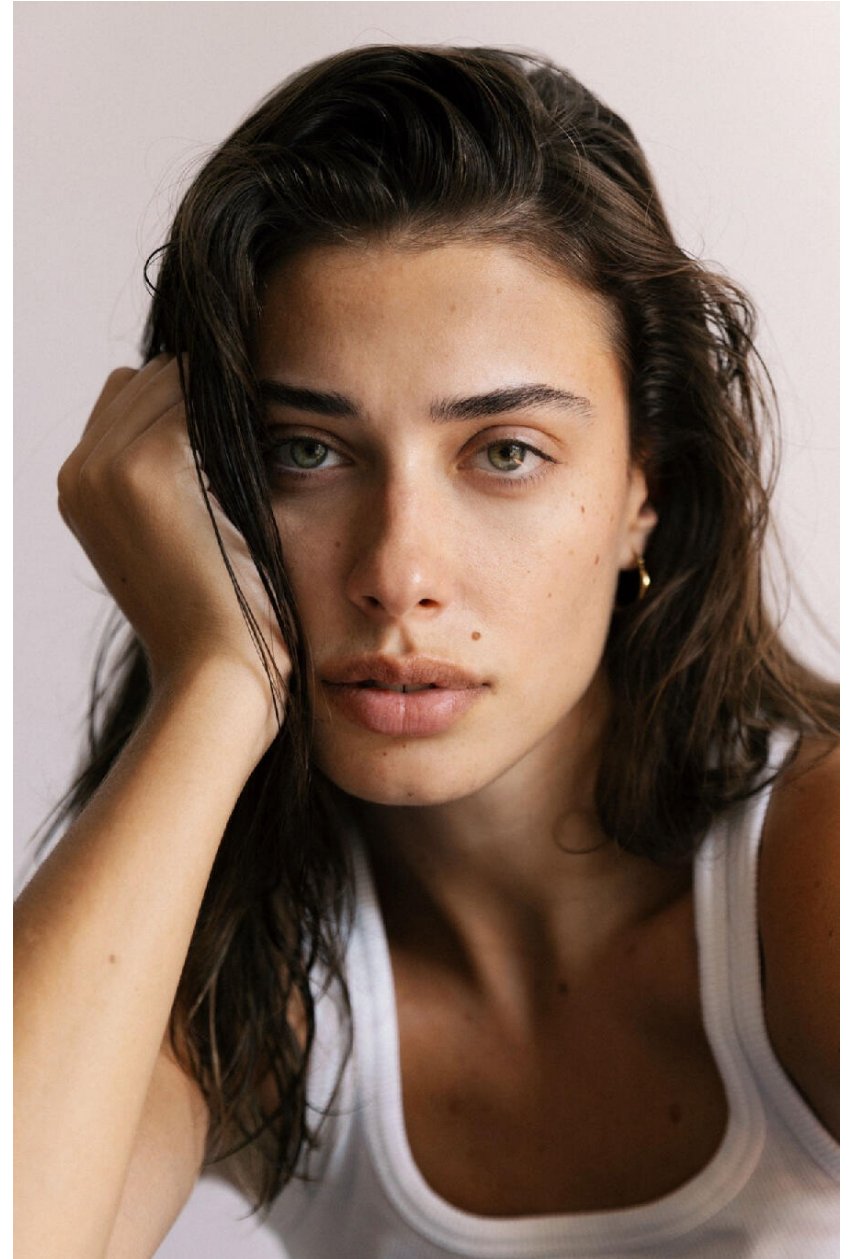

# TALISSA BENAMOU

HEIGHT : 5'9

BUST : 34

WAIST : 26

HIPS : 36

SHOES : 5.5

EYES : GREEN

HAIRS : BROWN

HEIGHT : 5'9 BUST : 34 WAIST : 26 HIPS : 36 SHOES : 5.5 EYES : GREEN HAIRS : BROWN

crystal.  
models

HEIGHT : 5'9 BUST : 34 WAIST : 26 HIPS : 36 SHOES : 5.5 EYES : GREEN HAIRS : BROWN

crystal.  
models

HEIGHT : 5'9 BUST : 34 WAIST : 26 HIPS : 36 SHOES : 5.5 EYES : GREEN HAIRS : BROWN

iMUTE WEBITORIAL

crystal.  
models

HEIGHT : 5'9 BUST : 34 WAIST : 26 HIPS : 36 SHOES : 5.5 EYES : GREEN HAIRS : BROWN

crystal.  
models

HEIGHT : 5'9 BUST : 34 WAIST : 26 HIPS : 36 SHOES : 5.5 EYES : GREEN HAIRS : BROWN