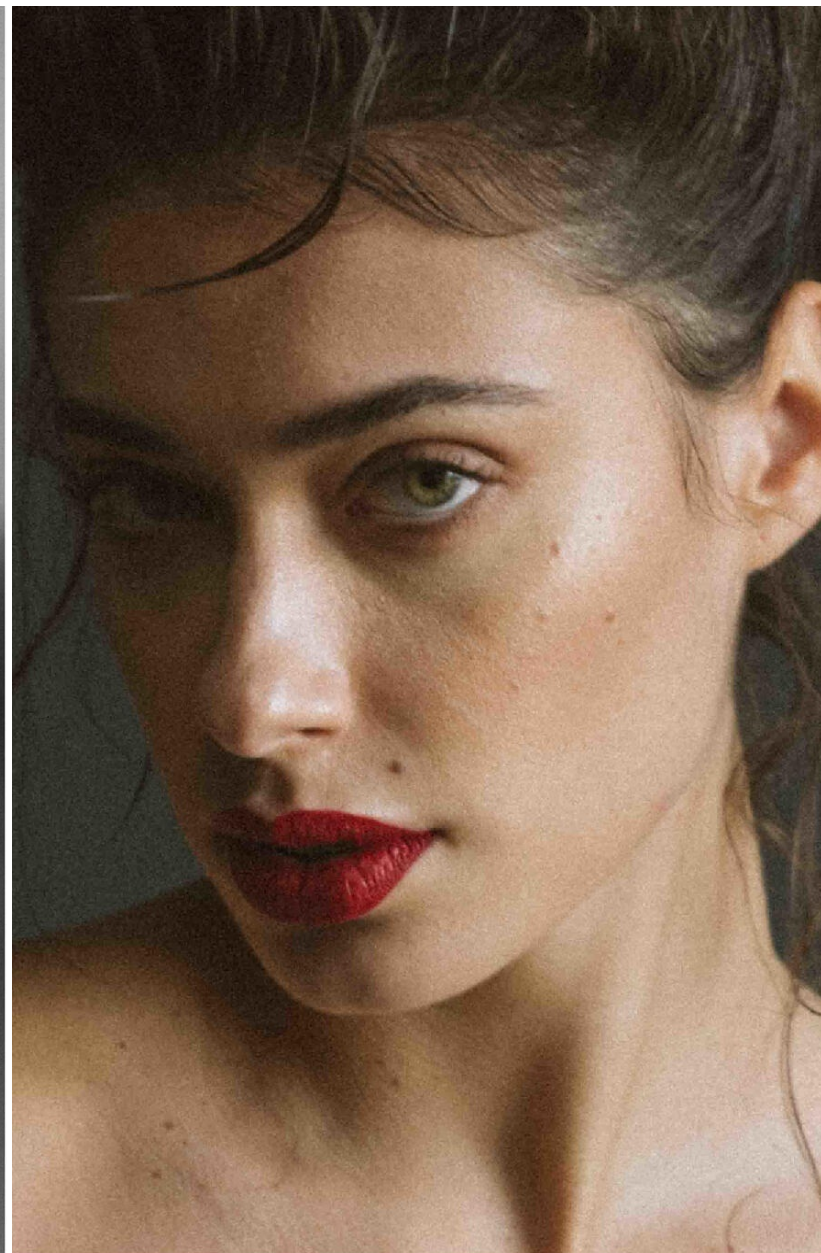

HEIGHT : 5'9 BUST : 34 WAIST : 26 HIPS : 36 SHOES : 5.5 EYES : GREEN HAIRS : BROWN

crystal.
models