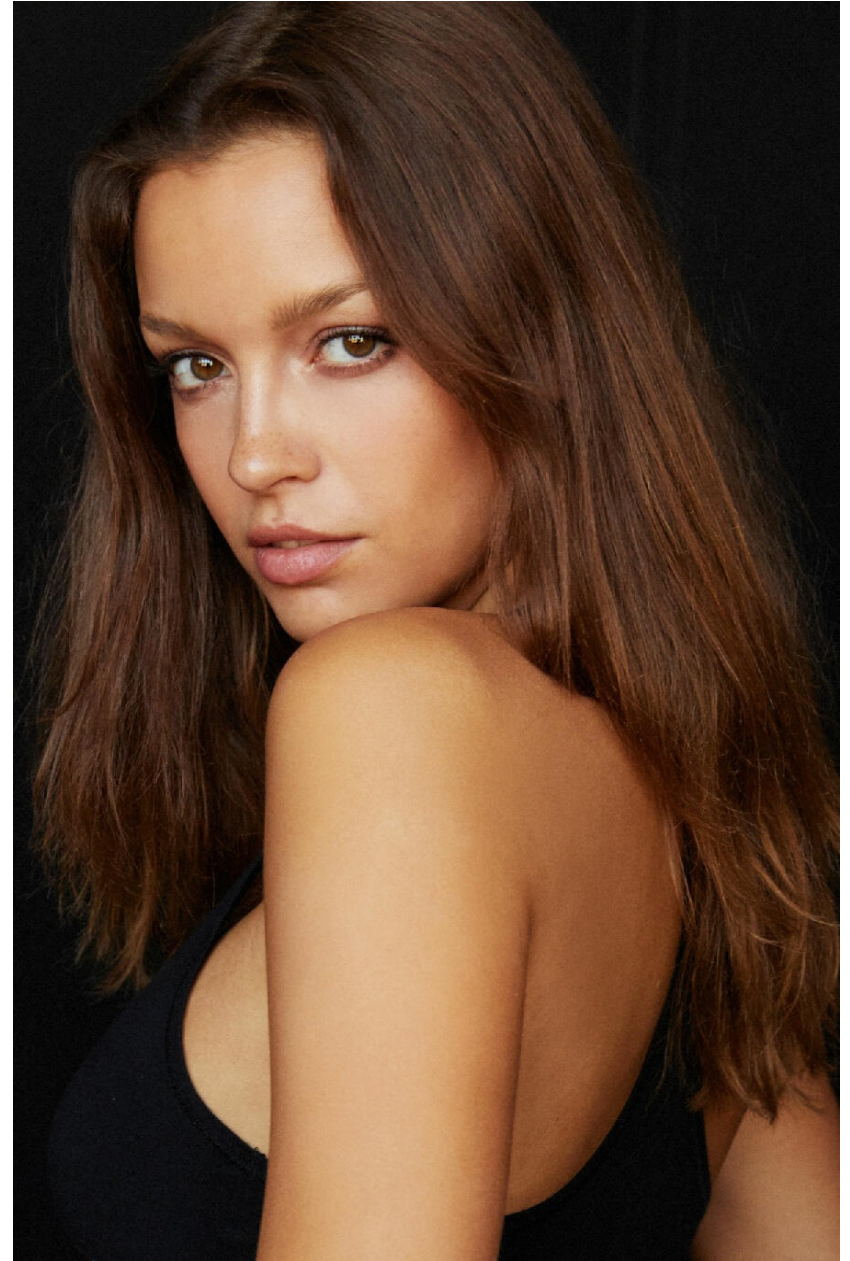

## **JOY HELLINGA**

**HEIGHT : 5'9**

**BUST : 33.5**

**WAIST : 25**

**HIPS : 35.5**

**SHOES : 5.5**

**EYES : HAZEL**

**HAIRS : BROWN**

HEIGHT : 5'9 BUST : 33.5 WAIST : 25 HIPS : 35.5 SHOES : 5.5 EYES : HAZEL HAIRS : BROWN

crystal.  
models

HEIGHT : 5'9 BUST : 33.5 WAIST : 25 HIPS : 35.5 SHOES : 5.5 EYES : HAZEL HAIRS : BROWN

crystal.  
models