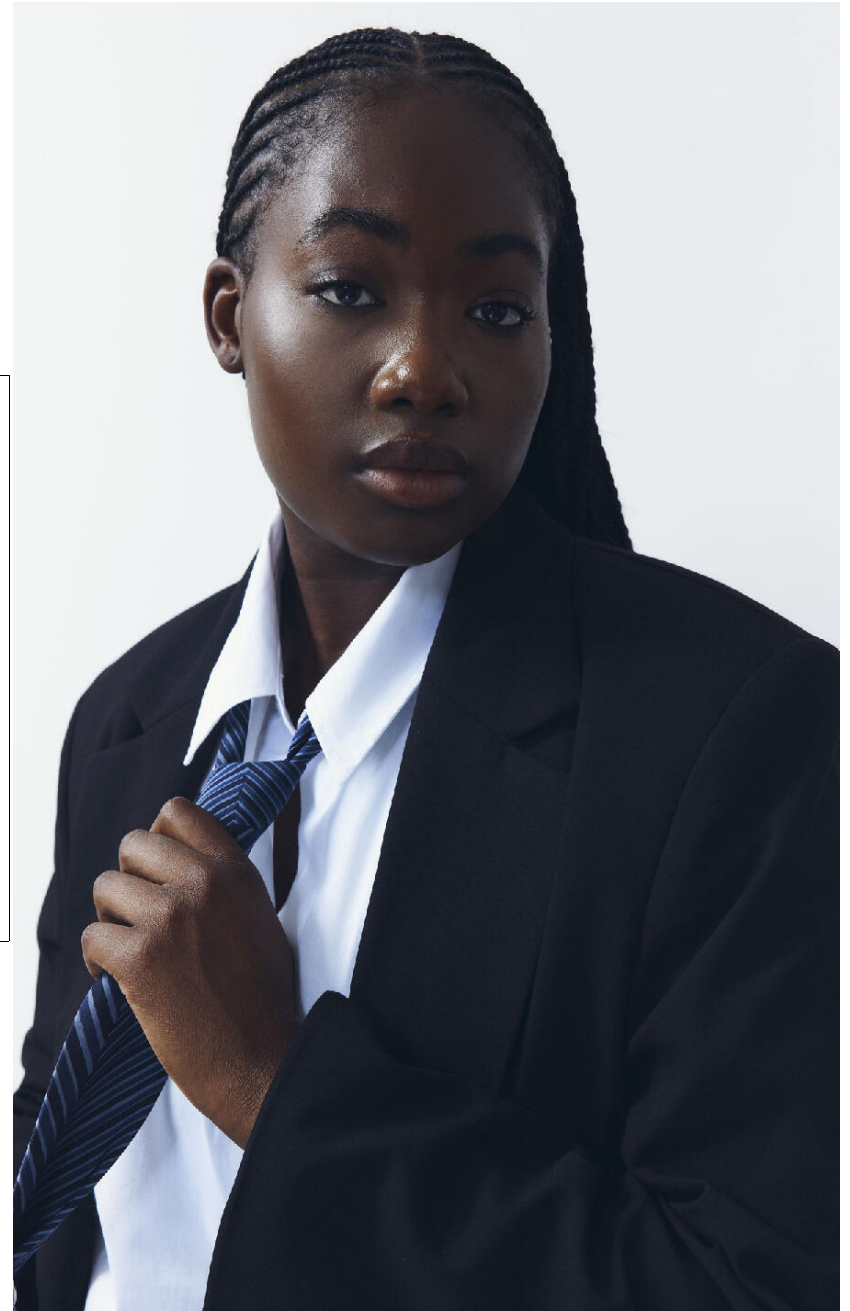

## **MAKINA KEITA**

**HEIGHT : 5'9**

**BUST : 37.5**

**WAIST : 31**

**HIPS : 48**

**SHOES : 6.5**

**EYES : BLACK**

**HAIRS : BLACK**

**HEIGHT : 5'9**   **BUST : 37.5**   **WAIST : 31**   **HIPS : 48**   **SHOES : 6.5**   **EYES : BLACK**   **HAIRS : BLACK**

**HEIGHT : 5'9   BUST : 37.5   WAIST : 31   HIPS : 48   SHOES : 6.5   EYES : BLACK   HAIRS : BLACK**

**crystal.**  
*models*

**HEIGHT : 5'9** **BUST : 37.5** **WAIST : 31** **HIPS : 48** **SHOES : 6.5** **EYES : BLACK** **HAIRS : BLACK**

**HEIGHT : 5'9**   **BUST : 37.5**   **WAIST : 31**   **HIPS : 48**   **SHOES : 6.5**   **EYES : BLACK**   **HAIRS : BLACK**