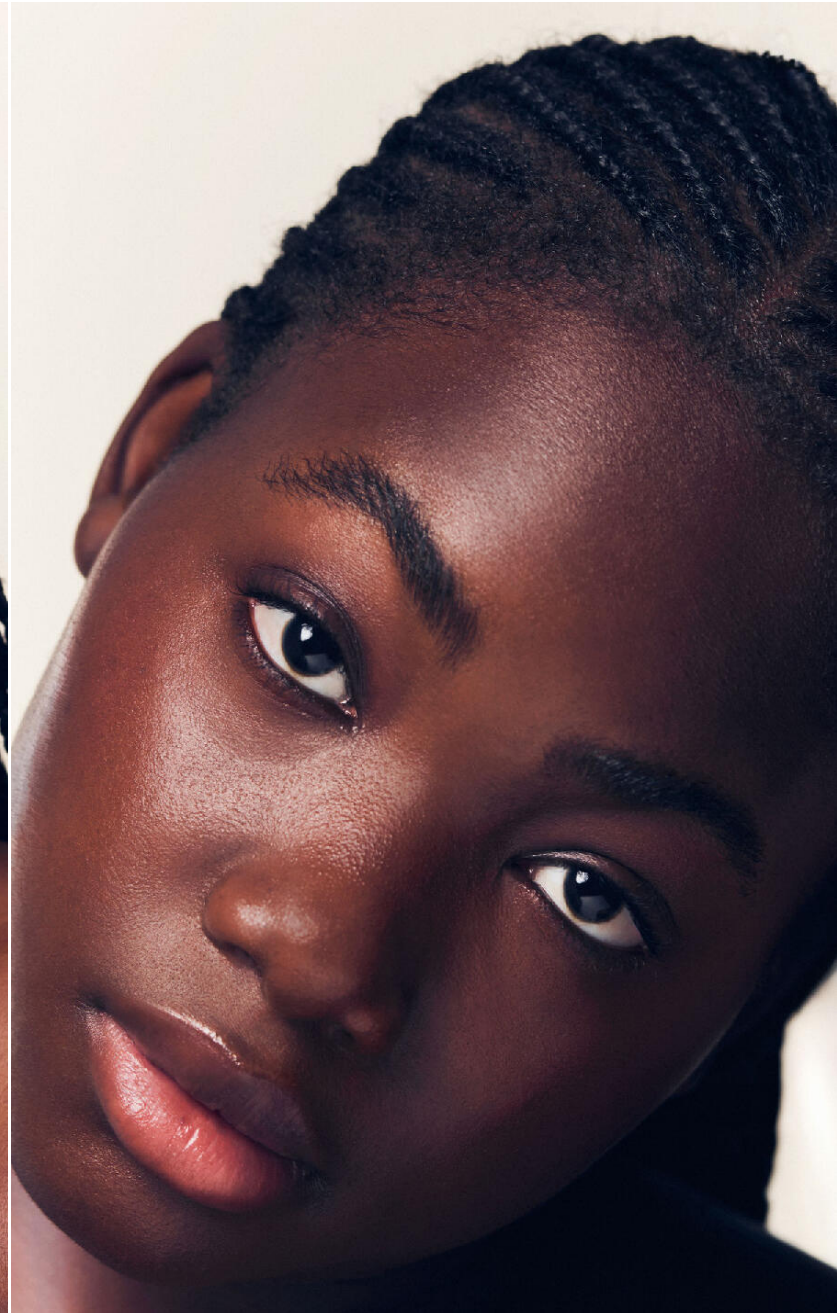

## **MAKINA KEITA**

**HEIGHT : 5'9**

**BUST : 37.5**

**WAIST : 31**

**HIPS : 48**

**SHOES : 6.5**

**EYES : BLACK**

**HAIRS : BLACK**

**HEIGHT : 5'9**   **BUST : 37.5**   **WAIST : 31**   **HIPS : 48**   **SHOES : 6.5**   **EYES : BLACK**   **HAIRS : BLACK**

**HEIGHT : 5'9   BUST : 37.5   WAIST : 31   HIPS : 48   SHOES : 6.5   EYES : BLACK   HAIRS : BLACK**

**crystal.**  
*models*

**HEIGHT : 5'9** **BUST : 37.5** **WAIST : 31** **HIPS : 48** **SHOES : 6.5** **EYES : BLACK** **HAIRS : BLACK**

**HEIGHT : 5'9**   **BUST : 37.5**   **WAIST : 31**   **HIPS : 48**   **SHOES : 6.5**   **EYES : BLACK**   **HAIRS : BLACK**