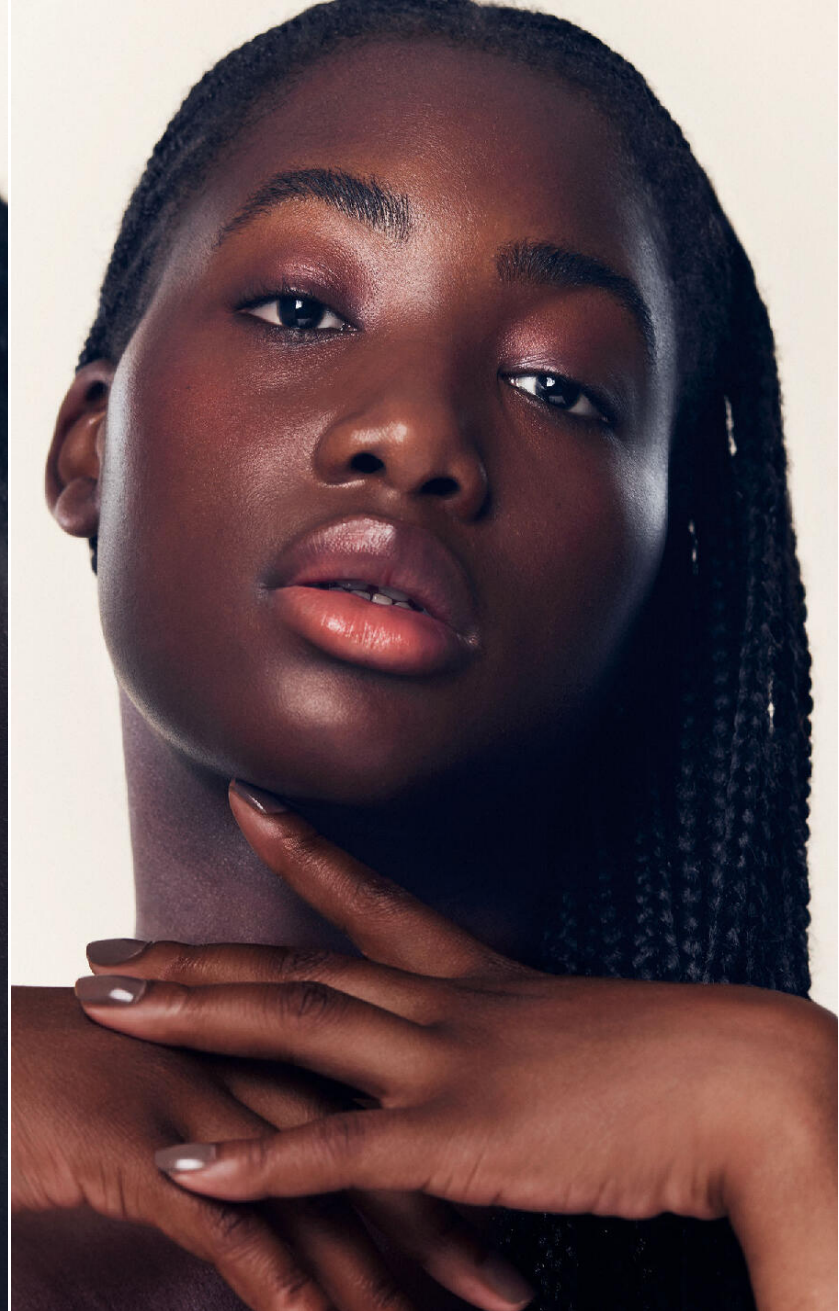

## **MAKINA KEITA**

**HEIGHT : 5'9**

**BUST : 37.5**

**WAIST : 31**

**HIPS : 48**

**SHOES : 6.5**

**EYES : BLACK**

**HAIRS : BLACK**

**HEIGHT : 5'9**   **BUST : 37.5**   **WAIST : 31**   **HIPS : 48**   **SHOES : 6.5**   **EYES : BLACK**   **HAIRS : BLACK**

**HEIGHT : 5'9   BUST : 37.5   WAIST : 31   HIPS : 48   SHOES : 6.5   EYES : BLACK   HAIRS : BLACK**

**crystal.**  
*models*

**HEIGHT : 5'9** **BUST : 37.5** **WAIST : 31** **HIPS : 48** **SHOES : 6.5** **EYES : BLACK** **HAIRS : BLACK**

**HEIGHT : 5'9**   **BUST : 37.5**   **WAIST : 31**   **HIPS : 48**   **SHOES : 6.5**   **EYES : BLACK**   **HAIRS : BLACK**

**crystal.**  
*models*

**HEIGHT : 5'9**   **BUST : 37.5**   **WAIST : 31**   **HIPS : 48**   **SHOES : 6.5**   **EYES : BLACK**   **HAIRS : BLACK**

**crystal.**  
*models*