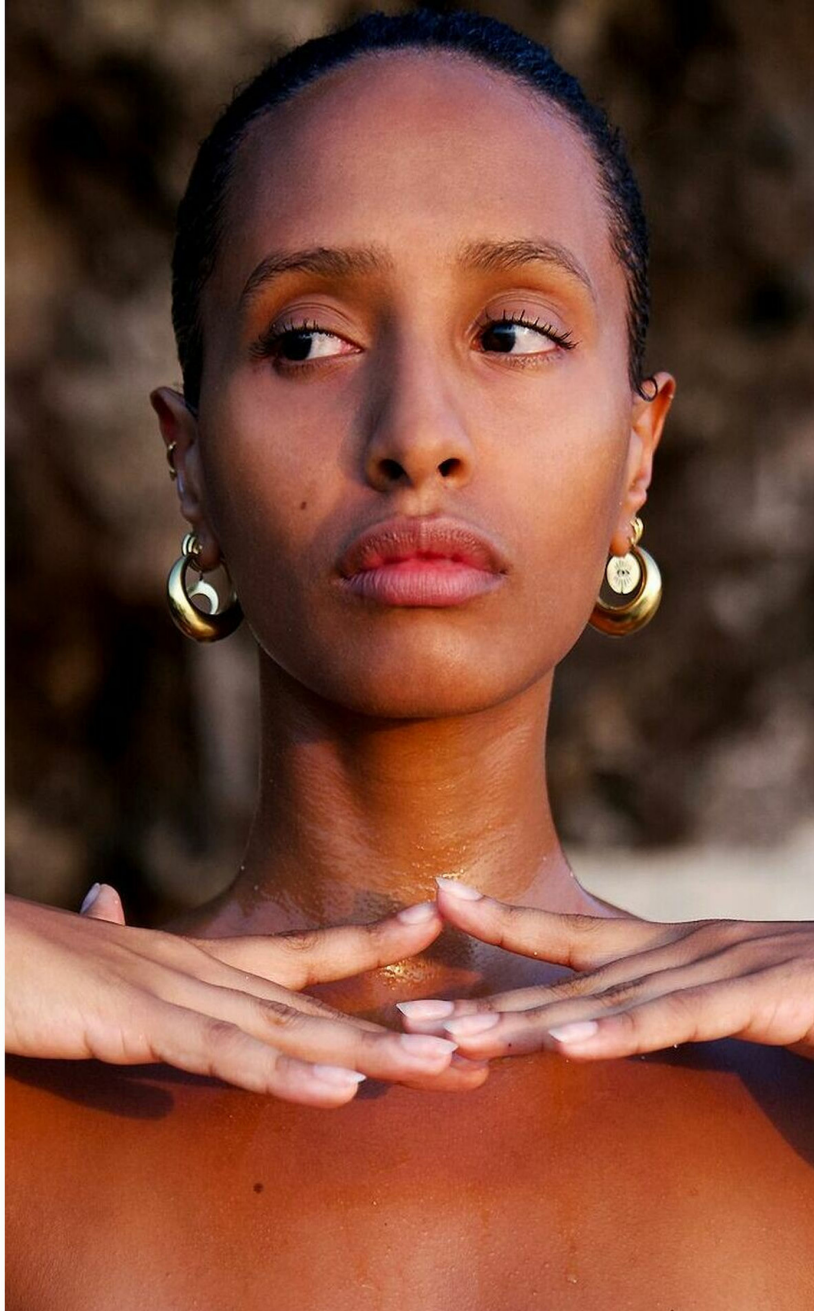

JULIA AUDOUARD

HEIGHT : 5'8

BUST : 32.5

WAIST : 24

HIPS : 36

SHOES : 5.5

EYES : BLACK

HAIRS : BROWN

HEIGHT : 5'8 BUST : 32.5 WAIST : 24 HIPS : 36 SHOES : 5.5 EYES : BLACK HAIRS : BROWN

crystal.
models

HEIGHT : 5'8 **BUST : 32.5** **WAIST : 24** **HIPS : 36** **SHOES : 5.5** **EYES : BLACK** **HAIRS : BROWN**

HEIGHT : 5'8 BUST : 32.5 WAIST : 24 HIPS : 36 SHOES : 5.5 EYES : BLACK HAIRS : BROWN

HEIGHT : 5'8 **BUST : 32.5** **WAIST : 24** **HIPS : 36** **SHOES : 5.5** **EYES : BLACK** **HAIRS : BROWN**

HEIGHT : 5'8 BUST : 32.5 WAIST : 24 HIPS : 36 SHOES : 5.5 EYES : BLACK HAIRS : BROWN